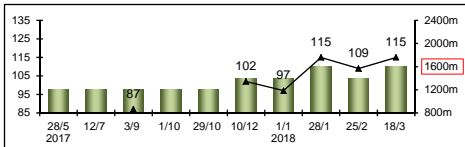

HK Career	: 10 (4-1-0-1-4)	Right-handed	: 18 (8-1-1-2-6)	Jockey	: -
Pre Import	: 9 (4-0-2-1-2)	Sha Tin-Turf	: 8 (2-1-0-1-4)	GF+	: 3 (2-0-0-0-1)
Lifetime	: 19 (8-1-2-2-6)	Non-Turf	: -	Good	: 13 (6-0-2-1-4)
2017/18	: 8 (3-1-0-1-3)	Distance	: 2 (1-0-0-1-0)	Yielding	: 1 (0-1-0-0-0)
G1	: 2 (0-0-0-1-1)	Track & Dist	: 2 (1-0-0-1-0)	Soft/Hvy	: 2 (0-0-0-1-1)
First Up	: 4 (2-0-0-1-1)	1400-1800	: 5 (2-0-0-1-2)	HK$	: 8,112,220
G1 win	: Nil				

Pos	Index	Date	Perf Rating	Race Category & Name	Track	Dist/Course/Going	Wt	Jockey	Draw	Race Sectional Time	Race Time	Horse Final	Position & Margin in Running	Finish	Odds	Winner/Second
13/14	*688	28/5/17	-	- Cl.2 hcp	ST, HK	1200 RH GF	122	J Moreira	1	23.62 22.36 23.52	1:09.50	24.22	-	6 3 5 3 13 7 1/2	2.7F	Shamal
1/12	*796	12/7/17	-	- Cl.2 hcp	HV, HK	1200 RH GF	118	K Teetan	12	23.51 22.62 23.42	1:09.55	22.42	-	8 5/2 8 6/4 1 1/2	18	Super Turbo
5/7	3	3/9/17	87	- HKSAR CE Cup - hcp	ST, HK	1200 RH G	113	K Teetan	6	23.87 21.93 22.52	1:08.32	22.32	-	7 6/4 5 6 5 4/4	12	Seasons Bloom
2/14	82	1/10/17	-	- Cl.2 hcp	ST, HK	1200 RH GY	126	N Rawiller	13	23.46 22.43 23.25	1:09.14	22.53	-	9 5/4 9 4/4 2 HD	11	Pingwu Spark
1/12	154	29/10/17	-	- Cl.2 hcp	HV, HK	1200 RH GF	129	N Rawiller	8	23.17 22.42 23.69	1:09.28	22.57	-	12 6 1/2 10 7 1 N	2.8F	Mr Genuine
1/9	256	10/12/17	102	- Flying Dancer Handicap	ST, HK	1400 RH G	118	U Rispoli	1	22.07 22.70 22.98	1:21.25	22.70	6 3/4 7 3/4 4 1/4 1 SH	24	Nothinglikemore	
6/12	317	1/1/18	97	G3 Chinese Club Challenge Cup - hcp	ST, HK	1400 RH G	115	U Rispoli	4	21.70 23.48 22.49	1:21.10	22.59	8 3/4 10 6 10 3 6 3/4	9.7	Fifty Fifty	
4/13	380	28/1/18	115	G1 Stewards' Cup	ST, HK	1600 RH G	126	U Rispoli	7	23.20 23.48 23.36	1:34.74	22.59	13 6/4 13 10 1/2 13 5/4 4 1	76	Seasons Bloom	
9/11	455	25/2/18	109	G1 Queen's Silver Jubilee Cup	ST, HK	1400 RH G	126	U Rispoli	8	21.37 22.99 23.15	1:20.86	23.30	8 4 8 4 1/2 9 3/2 9 4/2	16	Beauty Generation	
1/6	504	18/3/18	115	- Cl.1 hcp	ST, HK	1600 RH G	128	C Schofield	3	23.90 22.79 22.23	1:35.44	22.23	1 1/4 1 1/4 1 1/2 1 SH	17	Pingwu Spark	
		29/4/18		G1 Champions Mile	ST, HK	1600 RH	126	K McEvoy								

Flipped his usual run pattern when enjoyed a soft lead and kept pulling out to hold Pingwu Spark in 1600m Class 1 in March; crowded in stretch run prior when outpointed in G1 Queen's Silver Jubilee Cup (1400m); made up a lot of ground from the tail & very wide in the straight when 1L 4th in G1 Stewards' Cup (1600m) three runs back; can lead but usually held up; twice G2-placed in sprints in Australia; likes good going.

平湖之星 A262
PINGWU SPARK (NZ) ex Masterhorseman 5 gr g
Mastercraftsman (IRE) - Sharp Point (USA) (Point Given (USA))
Owner(s): Pingwu Stars Syndicate

容天鵬 (香港)
T P Yung (HK)
257 (20-19-11-15-192)

梁家俊 **126 lb (114)**
K C Leung
400 (29-26-35-28-282)