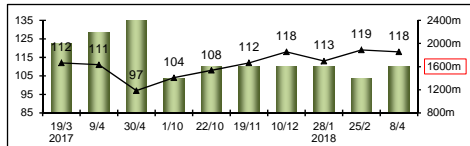

126 lb
(119)

HK Career : 14 (6-1-3-0-4) Right-handed : 21 (8-3-4-1-5) Jockey : 8 (3-1-2-0-2)
 Pre Import : 7 (2-2-1-1-1) Sha Tin-Turf : 14 (6-1-3-0-4) GF+ : 5 (3-0-0-0-2)
 Lifetime : 21 (8-3-4-1-5) Non-Turf : - Good : 12 (3-2-3-1-3)
 2017/18 : 7 (4-0-1-0-2) Distance : 9 (4-0-2-0-3) Yielding : 2 (1-0-1-0-0)
 G1 : 6 (2-1-0-1-2) Track & Dist : 7 (3-0-2-0-2) Soft/Hvy : 2 (1-1-0-0-0)
 First Up : 3 (1-2-0-0-0) 1400-1800 : 15 (7-1-3-0-4) HK\$: 31,670,720
 G1 win : '18 Queen's Silver Jubilee Cup 1400m, '17 LONGINES Hong Kong Mile 1600m