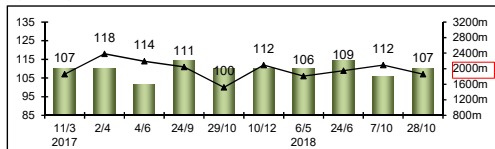

善得福

STAPHANOS (JPN) 7 b h
Deep Impact (JPN) - Kokoshnik (JPN) (Kurofune (USA))
Owner(s): Carrot Farm

藤原英昭 (日本)

H Fujiwara (JPN)

布宜學

W Buick

126 lb
(112)

| Pos | Index | Date | Perf Rating | Race Category & Name | Track | Dist/Course/Going | Wt | Jockey | Draw | Race Sectional Time | Race Time | Horse Final | Position & Margin in Running | Finish | Odds | Winner/Second | |
|-------|-------|----------|-------------|----------------------------|----------|-------------------|-----|--------------|------|---|---------------------|-------------------|--|---------------------------------|-------------------|---------------|----------------|
| 6/16 | - | 11/3/17 | 107 | G2 Kinko Sho | CYO, JPN | 2000 LH F | 123 | Y Kawada | 9 | 23. ⁴⁰ 23. ⁹⁰ 23. ²⁰ | 1:59. ²⁰ | 34. ⁶⁰ | 11 ⁻ 11 ⁻ 12 ⁻ | 6 ^{1.8} | 4.7 | Yamagata Ace | |
| 2/14 | - | 2/4/17 | 118 | G1 Osaka Hai | HSN, JPN | 2000 RH F | 126 | Y Kawada | 4 | 24. ²⁰ 23. ⁵⁰ 23. ⁶⁰ | 1:58. ⁹⁰ | 34. ²⁰ | 5 ⁻ 4 ⁻ 4 ⁻ | 2 ^{0.8} | 17.7 | Kitasan Black | |
| 7/18 | - | 4/6/17 | 114 | G1 Yasuda Kinen | TOK, JPN | 1600 LH F | 128 | K Tosaki | 18 | 22. ⁷⁰ 22. ⁶⁰ 23. ⁴⁰ | 1:31. ⁵⁰ | 34. ²⁰ | - | 10 ⁻ 10 ⁻ | 7 ^{1.8} | 8.1 | Satono Aladdin |
| 2/17 | - | 24/9/17 | 111 | G2 All Comers | NAK, JPN | 2200 RH F | 123 | K Tosaki | 8 | 24. ⁶⁰ 22. ⁵⁰ 23. ⁶⁰ | 2:13. ⁸⁰ | 33. ⁹⁰ | 6 ⁻ 5 ⁻ 3 ⁻ | 2 ^{0.5} | 3.8F | Rouge Buck | |
| 10/18 | - | 29/10/17 | 100 | G1 Tenno Sho Autumn | TOK, JPN | 2000 LH S | 128 | K Tosaki | 12 | 26. ¹⁰ 24. ⁴⁰ 26. ⁷⁰ | 2:08. ³⁰ | 40. ³⁰ | 11 ⁻ 13 ⁻ 10 ⁻ | 10 ^{13.8} | 24 | Kitasan Black | |
| 4/12 | 261 | 10/12/17 | 112 | G1 LONGINES Hong Kong Cup | ST, HK | 2000 RH G | 126 | H Bowman | 8 | 24. ³⁷ 23. ⁷⁹ 22. ⁰⁸ | 2:01. ⁶³ | 22. ³³ | 9 ^{6.5} 9 ^{6.8} 7 ^{2.8} | 4 ^{4.3} | 16 | Time Warp | |
| 11/16 | - | 6/5/18 | 106 | G3 Niigata Daishoten - hcp | NII, JPN | 2000 LH F | 128 | R Wada | 13 | 25. ⁶⁰ 22. ⁸⁰ 22. ²⁰ | 2:00. ⁰⁰ | 33. ¹⁰ | - | 11 ⁻ 10 ⁻ | 11 ^{4.3} | 5.9 | Suzuka Devious |
| 7/16 | - | 24/6/18 | 109 | G1 Takarazuka Kinen | HSN, JPN | 2200 RH G | 128 | Y Iwata | 1 | 23. ⁸⁰ 24. ³⁰ 24. ¹⁰ | 2:11. ⁶⁰ | 36. ²⁰ | 12 ⁻ 11 ⁻ 11 ⁻ | 7 ^{5.3} | 39.5 | Mikki Rocket | |
| 4/13 | - | 7/10/18 | 112 | G2 Mainichi Okan | TOK, JPN | 1800 LH F | 123 | Y Fukunaga | 3 | 23. ⁷⁰ 22. ⁶⁰ 22. ⁹⁰ | 1:44. ⁵⁰ | 33. ⁷⁰ | 2 ⁻ 3 ⁻ 3 ⁻ | 4 ^{1.5} | 38.4 | Aerolithe | |
| 9/12 | - | 28/10/18 | 107 | G1 Tenno Sho Autumn | TOK, JPN | 2000 LH F | 128 | C O'Donoghue | 1 | 23. ³⁰ 22. ²⁰ 23. ⁶⁰ | 1:56. ⁸⁰ | 35. ²⁰ | 4 ⁻ 3 ⁻ 3 ⁻ | 9 ^{8.3} | 71 | Rey De Oro | |
| | | 9/12/18 | G1 | LONGINES Hong Kong Cup | ST, HK | 2000 RH | 126 | W Buick | | | | | | | | | |