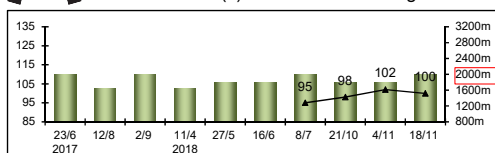

126 lb
(102)

| Pos | Index | Date | Perf Rating | Race Category & Name | Track | Dist/Course/Going | Wt | Jockey | Draw | Race Sectional Time | Race Time | Horse Final | Position & Margin in Running | Finish | Odds | Winner/Second | |
|-------|-------|----------|-------------|------------------------------|---------|-------------------|-----|-------------|------|---|---------------------|---------------------|---|-------------------|------------------|-----------------|---------------|
| 4/6 | - | 23/6/17 | - | Cl.4 hcp | AYR, GB | 2000 LH G | 127 | L Morris | 6 | - | - | 2:12. ³² | - | - | 4 ⁵ | 6/4F | Gworn |
| 2/6 | - | 12/8/17 | - | 3yo Cl.4 hcp | HAY, GB | 1634 LH S | 133 | A Kirby | 7 | - | - | 1:45. ⁷⁹ | - | - | 2 ^{1.8} | 9/2 | Fire Brigade |
| 1/13 | - | 2/9/17 | - | Cl.4 hcp | SAN, GB | 1990 RH G | 132 | P Cosgrave | 6 | - | - | 2:08. ¹⁰ | - | - | 1 ^{4d} | 4/1F | Swilly Sunset |
| 12/12 | *563 | 11/4/18 | - | Cl.3 hcp | HV, HK | 1650 RH G | 126 | U Rispoli | 4 | 23. ⁴⁹ 24. ⁸⁸ 23. ⁷⁶ | 1:39. ⁷⁴ | 25. ⁷³ | 3 ^{1½} 3 ^{2¼} 5 ^{2¼} | 12 ¹⁵ | 39 | Pretty Bauhinia | |
| 2/14 | *682 | 27/5/18 | - | Cl.3 hcp | ST, HK | 1800 RH GF | 125 | T Berry | 14 | 23. ⁶⁷ 23. ⁹⁵ 23. ²⁹ | 1:47. ⁵¹ | 23. ²⁹ | 1 ^{1¾} 1 ^{3½} 1 ^{4¾} | 2 ^{Nose} | 75 | Consort | |
| 1/13 | *740 | 16/6/18 | - | Cl.3 hcp | ST, HK | 1800 RH GF | 128 | Z Purton | 5 | 23. ⁴⁰ 23. ⁵⁶ 23. ¹¹ | 1:46. ¹⁸ | 23. ¹¹ | 1 ¹ 1 ^¾ 1 ^¾ | 1 ⁴ | 1.9F | Travel First | |
| 1/8 | *781 | 8/7/18 | 95 | Cl.2 hcp | ST, HK | 2000 RH GF | 126 | Z Purton | 3 | 24. ²⁶ 23. ⁴⁰ 23. ¹⁰ | 1:59. ⁵³ | 22. ⁹⁸ | 3 ² 3 ^{2¼} 2 ^¾ | 1 ^{2¼} | 1.6F | Insayshable | |
| 1/10 | 112 | 21/10/18 | 98 | Cl.2 hcp | ST, HK | 1800 RH GF | 124 | Z Purton | 1 | 22. ⁸⁹ 23. ⁵¹ 24. ⁴¹ | 1:46. ⁵⁹ | 24. ⁴¹ | 1 ^N 1 ^½ 1 ^¾ | 1 ^{2½} | 1.3F | Pikachu | |
| 2/9 | 151 | 4/11/18 | 102 | G3 Sa Sa Ladies' Purse - hcp | ST, HK | 1800 RH G | 114 | C Schofield | 7 | 23. ⁸⁸ 23. ⁰⁷ 23. ⁵¹ | 1:47. ²³ | 23. ⁴³ | 2 ¹ 2 ¹ 2 ^¾ | 2 ^N | 1.6F | Time Warp | |
| 6/9 | 187 | 18/11/18 | 100 | G2 BOCHK Jockey Club Cup | ST, HK | 2000 RH G | 123 | J Moreira | 7 | 23. ⁵¹ 24. ⁰¹ 23. ⁹⁶ | 1:59. ³⁰ | 25. ³² | 2 ^½ 2 ^½ 2 ^N | 6 ^{8¼} | 3.3F | Eagle Way | |
| | | 9/12/18 | G1 | LONGINES Hong Kong Cup | ST, HK | 2000 RH | 126 | S de Sousa | | | | | | | | | |