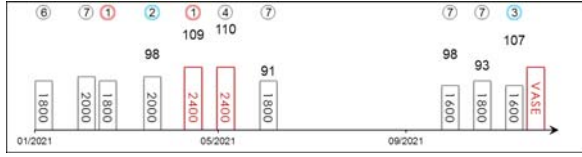

HK Career	: 27 (3-4-1-4-15)	Right-handed	: 27 (3-4-1-4-15)	Jockey	: 4 (1-0-0-1-2)
Pre Import	: 6 (4-0-1-0-1)	Sha Tin-Turf	: 22 (3-3-1-2-13)	GF+	: 8 (0-1-0-2-5)
Lifetime	: 33 (7-4-2-4-16)	Non-Turf	: -	Good	: 22 (5-3-2-2-10)
2021/22	: 3 (0-0-1-0-2)	Distance	: 3 (2-0-0-1-0)	Yielding	: -
G1	: 4 (2-0-0-1-1)	Course & Dist	: 2 (1-0-0-1-0)	Soft/Hvy	: 3 (2-0-0-1-0)
First Up	: 6 (2-0-0-0-4)	2200-2800	: 3 (2-0-0-1-0)	HK\$: 9,732,240
G1 win	: 2018 Derby Paulista 2400m, 2018 Ipiranga 1600m				