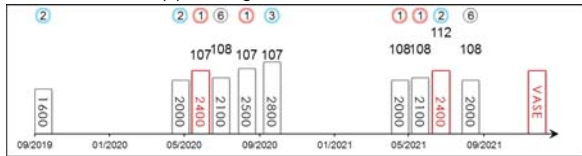

倚蓬萊

EBAIYRA (USA) 4 ch f
Distorted Humor (USA) - Ebiyza (IRE) (Rock Of Gibraltar (IRE))
Owner(s): H H Aga Khan

羅迪普 (法國)

A de Royer Dupre (FR) C Soumillon

蘇銘倫

122 lb
(112)

HK Starts	: -	Right-handed	: 7 (3-1-1-0-2)	Jockey	: 9 (4-3-1-0-1)
Pre Import	: -	Sha Tin-Turf	: -	GF+	: -
Lifetime	: 10 (4-3-1-0-2)	Non-Turf	: -	Good	: -
2021	: 4 (2-1-0-0-1)	Distance	: 2 (1-1-0-0-0)	Yielding	: -
G1	: 4 (0-1-1-0-2)	Course & Dist	: -	Soft/Hvy	: 10 (4-3-1-0-2)
First Up	: 3 (1-2-0-0-0)	2200-2800	: 4 (2-1-1-0-0)	HK\$: 3,029,280
G1 win	: Nil				

Pos	Index	Date	Perf	Rating	Race Category & Name	Track	Dist/Course/Going	Wt	Jockey	Draw	Race Sectional Time	Race Time	Horse Final	Position & Margin in Running	Finish	Odds	Winner/Second				
2/11	-	27/9/19	-	-	2yo fillies mdn	STC, FR	1600 LH VS	123	C Soumillon	9	-	-	-	1.47.43	-	2 1.5	4.7F	Black Fever			
2/15	-	18/5/20	-	-	3yo fillies mdn	CHY, FR	2000 RH GS	128	C Soumillon	11	-	-	-	2.02.39	-	2 3	3.6F	Solsticia			
1/9	-	10/6/20	107	G3	P. de Royaumont - 3yo fillies	CHY, FR	2400 RH GS	126	C Soumillon	2	-	-	-	2.29.86	-	1 2.5	2.7F	American Apples			
6/11	-	5/7/20	108	G1	P. de Diane - 3yo fillies	CHY, FR	2100 RH GS	126	V Cheminaud	5	-	-	-	2.05.46	-	6 3.5	18	Fancy Blue			
1/8	-	23/8/20	107	G2	P. de Pomone - f&m	DEA, FR	2500 RH S	121	C Soumillon	6	-	-	-	2.51.24	-	1 0.8	4.2	Spirit of Appin			
3/12	-	3/10/20	107	G1	P. de Royallieu - f&m	LCH, FR	2800 RH H	122	C Soumillon	1	-	-	-	3.11.22	-	3 6.3	6.2	Wonderful Tonight			
1/6	-	2/5/21	108	G3	P. Allez France - f&m	LCH, FR	2000 RH GS	123	C Soumillon	4	-	-	-	2.10.43	-	1 Nk	5.8	Raabihah			
1/6	-	26/5/21	108	G2	P. Corrida - f&m	STC, FR	2100 LH H	126	C Soumillon	5	-	-	-	2.24.04	-	1 1.5	2.6	Raabihah			
2/8	-	4/7/21	112	G1	GP de Saint-Cloud	STC, FR	2400 LH S	125	C Soumillon	1	-	-	-	2.29.11	-	2 1	5.8	Broome			
6/8	-	22/8/21	108	G1	P. Jean Romanet - f&m	DEA, FR	2000 RH GS	126	C Soumillon	1	-	-	-	2.06.99	-	6 4.3	2.9F	Grand Glory			
		12/12/21		G1	LONGINES Hong Kong Vase	ST, HK	2400 RH	122	C Soumillon												